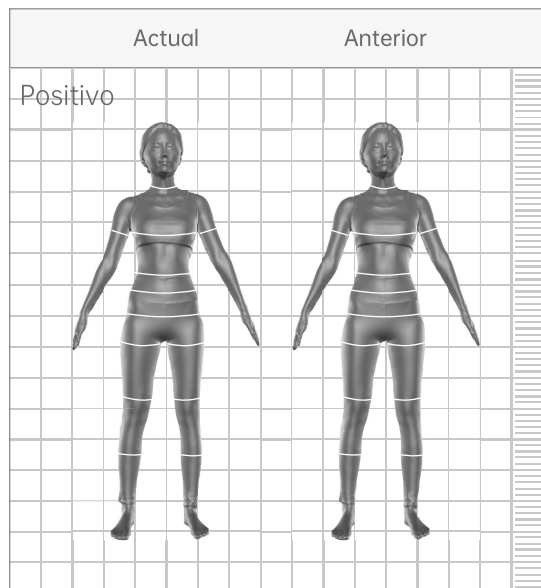

# Informe de circunferencia corporal

Identificación: Vis\*\*\*\*@gmail.com Sexo: Femenino

Altura: 160cm Edad: 25 Fecha de informe: 2023/05/25 16:34:11

## Circunferencias corporales cm

Elementos de medida	Actual	Anterior	Comparada con la última vez
Circunferencia del cuello	30.2	30.1	↑ 0.1
Brazo izquierdo	21.8	21.7	↑ 0.1
Brazo derecho	23.4	23.3	↑ 0.1
Busto	81.5	81.4	↑ 0.1
Cintura alta	68.6	68.5	↑ 0.1
Cintura media	83.6	83.5	↑ 0.1
Línea superior	95.0	94.9	↑ 0.1
Muslo izquierdo	46.2	46.1	↑ 0.1
Circunferencia mínima del muslo izquierdo	33.8	33.7	↑ 0.1
Circunferencia del muslo derecho	46.5	46.4	↑ 0.1
Circunferencia mínima del muslo derecho	35.1	35.0	↑ 0.1
Perímetro de la pantorrilla izquierda	30.7	30.6	↑ 0.1
Perímetro de la pantorrilla derecha	31.0	30.9	↑ 0.1