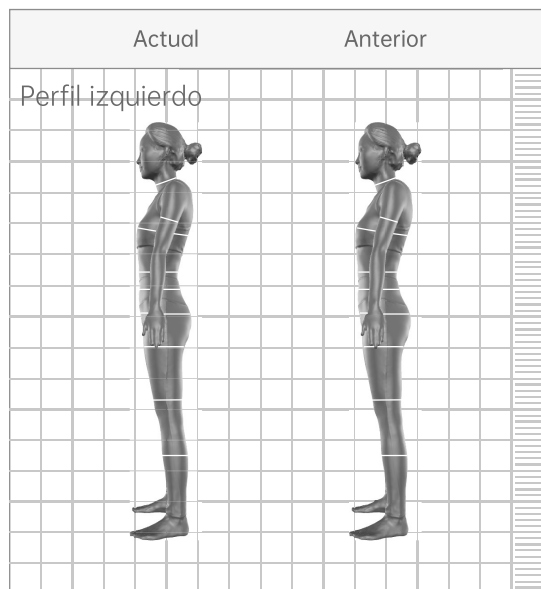

# Informe de circunferencia corporal

Identificación: Vis\*\*\*\*@gmail.com Sexo: Femenino

Altura: 160cm Edad: 25 Fecha de informe: 2023/05/25 16:34:11

## Circunferencias corporales cm

Elementos de medida	Actual	Anterior	Comparada con la última vez
Circunferencia del cuello	30.2	30.1	↑ 0.1
Brazo izquierdo	21.8	21.7	↑ 0.1
Brazo derecho	23.4	23.3	↑ 0.1
Busto	81.5	81.4	↑ 0.1
Cintura alta	68.6	68.5	↑ 0.1
Cintura media	83.6	83.5	↑ 0.1
Línea superior	95.0	94.9	↑ 0.1
Muslo izquierdo	46.2	46.1	↑ 0.1
Circunferencia mínima del muslo izquierdo	33.8	33.7	↑ 0.1
Circunferencia del muslo derecho	46.5	46.4	↑ 0.1
Circunferencia mínima del muslo derecho	35.1	35.0	↑ 0.1
Perímetro de la pantorrilla izquierda	30.7	30.6	↑ 0.1
Perímetro de la pantorrilla derecha	31.0	30.9	↑ 0.1