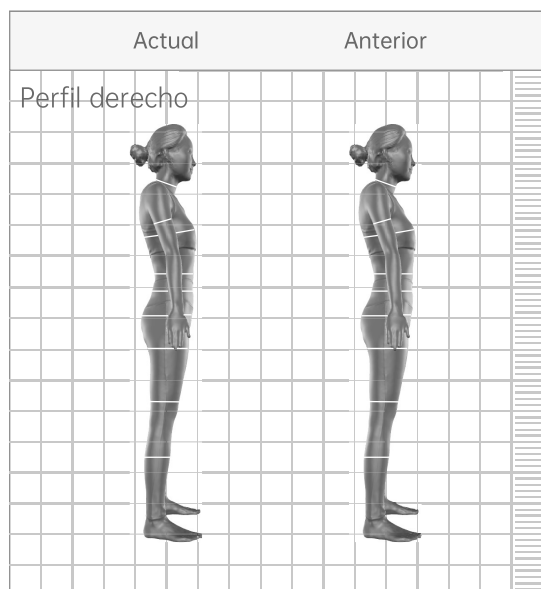

# Informe de circunferencia corporal

Identificación: Vis\*\*\*\*@gmail.com Sexo: Femenino

Altura: 160cm Edad: 25 Fecha de informe: 2023/05/25 16:34:11

## Circunferencias corporales cm

Elementos de medida	Actual	Anterior	Comparada con la última vez
Circunferencia del cuello	30.2	30.1	↑ 0.1
Brazo izquierdo	21.8	21.7	↑ 0.1
Brazo derecho	23.4	23.3	↑ 0.1
Busto	81.5	81.4	↑ 0.1
Cintura alta	68.6	68.5	↑ 0.1
Cintura media	83.6	83.5	↑ 0.1
Línea superior	95.0	94.9	↑ 0.1
Muslo izquierdo	46.2	46.1	↑ 0.1
Circunferencia mínima del muslo izquierdo	33.8	33.7	↑ 0.1
Circunferencia del muslo derecho	46.5	46.4	↑ 0.1
Circunferencia mínima del muslo derecho	35.1	35.0	↑ 0.1
Perímetro de la pantorrilla izquierda	30.7	30.6	↑ 0.1
Perímetro de la pantorrilla derecha	31.0	30.9	↑ 0.1